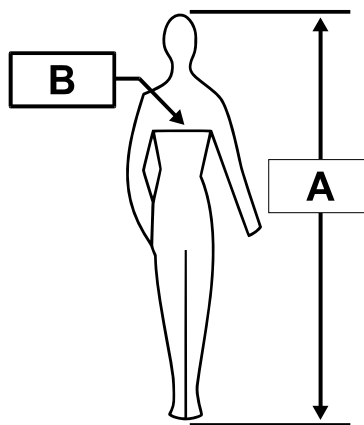

Charakterystyka:

- zapinana na zamek błyskawiczny kryty listwą zapinaną na napy,
- stójka od wewnątrz wykończona miękkim polarem,
- kaptur ściągany sznurkiem, odpinany na suwak i napy estetycznie ukryte w kieszonkach na stójce,
- rękawy zakończone elastycznym mankietem, dodatkowo regulacja mankieta za pomocą paska zapinanego na rzep,
- elementy odblaskowe z przodu i z tyłu kurtki oraz na kapturze i rękawach,
- 3 kieszenie zewnętrzne zamykane na zamek błyskawiczny estetycznie ukryty pod patkami,
- 1 kieszeń zewnętrzna na rękawie zamykana na zamek błyskawiczny,
- 1 kieszeń wewnętrzna zamykana na rzep,
- wewnętrzny pas przeciwwietrzny,

Dostępne kolory:

- czarno- niebieski z odblaskowymi dodatkami
- czarno- szary z odblaskowymi dodatkami

OPAKOWANIE: zbiorcze karton - 10 szt. / Jednostkowe – 1 szt. woreczek foliowy

INFORMACJA DLA UŻYTKOWNIKA – dołączana do wyrobu INSTRUKCJA UŻYTKOWANIA.

Kraj pochodzenia: China

ROZMIARY: według tabeli rozmiarowej:

ROZMIAR	M	L	XL	XXL	XXXL
A	164-170	170-176	176-182	182-188	188-194
B	88-92	96-100	104-108	112-116	120-124